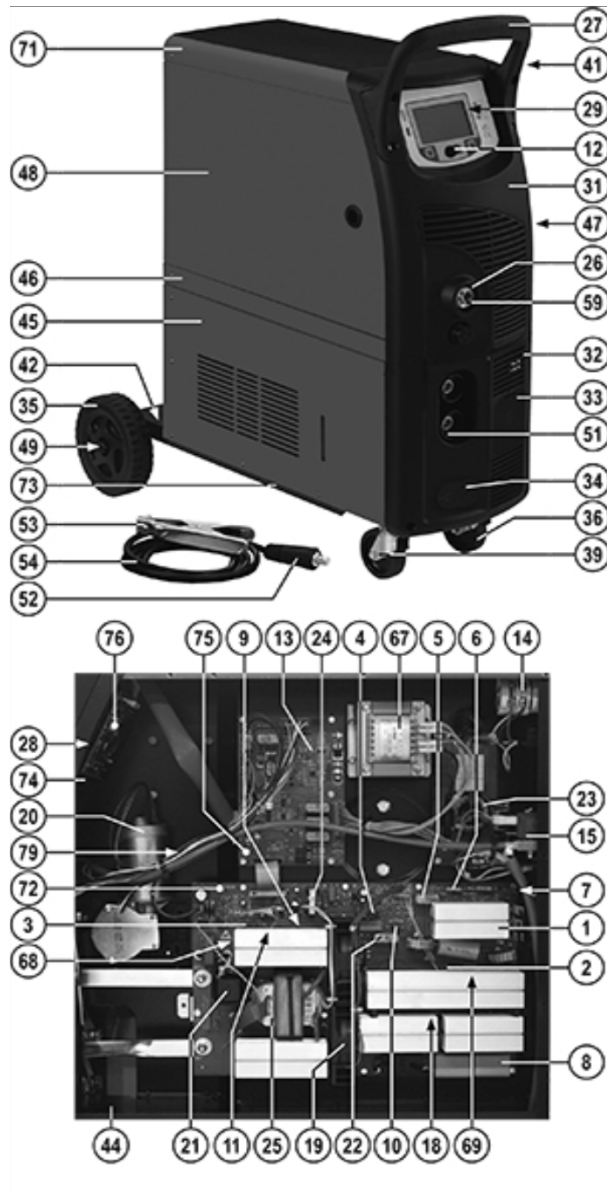

ELECTROMIG 330 WAVE 400V + ACC.

Ref.	Description	Key	Ref.	Description	Key
1	SINGLE PHASE BRIDGE	111017	33	CAP	321233
2	RESISTANCE 22R 5W 5%	111327	34	CAP	321234
3	RESISTANCE	112374	35	FIXED WHEEL	322200
4	IGBT	113603	36	WHEEL	322245
5	RELAIS	116320	37	COVER	322814
6	RESISTANCE	116752	38	SWITCH KNOB SET	323101
7	VARISTOR	116760	39	SWIVEL SUPPORT + BRAKE	484688
8	CONDENSER	116882	40	BACK PANEL	642516
9	VOLTAGE SUPPRESSOR	116935	41	TORCH HOOK	645704
10	RESISTANCE 10R 2W 5% FUSE	116962	42	WHEELS AXLE BRAKET	645715
11	THERMAL SWITCH	121261	43	DIAPHRAGM	645745
12	ENCODER KNOB	121315	44	SURFACE	645747
13	FUSE	121456	45	SIDE PANEL RIGHT	656206
14	SWITCH	121556	46	REEL SPACE	651240
15	ELECTROVALVE	122035	47	LEFT PANEL	656199
16	FUSE	122437	48	DOOR	656200
17	MAINS CABLE 4G1.5 2 M	132237	49	WHEELS AXLE	681067
18	CURRENT TRANSFORMER	152230	50	DOOR PIN	691013
19	FAN	152269	51	DINSE SOCKET DX 50	712036
20	MOTOREDUCTOR 24VDC + HALL SONDE	153053	52	DINSE PLUG DX 50	712040
21	INDUCTANCE	169556	53	TOLEDO 300 WORK CLAMP	712231
22	INDUCTANCE	169746	54	CABLE 25MMQ 3M-WORK CLAMP-DX 50	713192
23	FILTER INDUCTOR	169747	55	FEED ROLL D. 0,6-0,8 MM FE	722225
24	FLYBACK AUXILIARY TRANSFORMER	169862	56	FEED ROLL D. 0,8-1 MM FE	722227
25	POWER TRAFIO	169887	57	FEED ROLL D. 1,2-1,6 MM FE	722241
26	TORCH CONNECTION PROTECTION	312105	58	WIRE FEED ASSY	723198
27	HANDLE SET	321165	59	TORCH CONNECTION	723229
28	DISPLAY HOLDER KIT	981810	60	WIRE GUIDE INLET	742064
29	SHIELD	321185	61	ADAPTER	742166
30	REEL SPACER	321210	62	LEFT ANCHOR FOR PRESSURE ROLLER	742307
31	UPPER FRONT PANEL	321231	63	RIGHT ANCHOR FOR PRESSURE ROLLER	742308
32	LOWER FRONT PANEL	321232	64	MOTOR DRIVE GEAR	742348